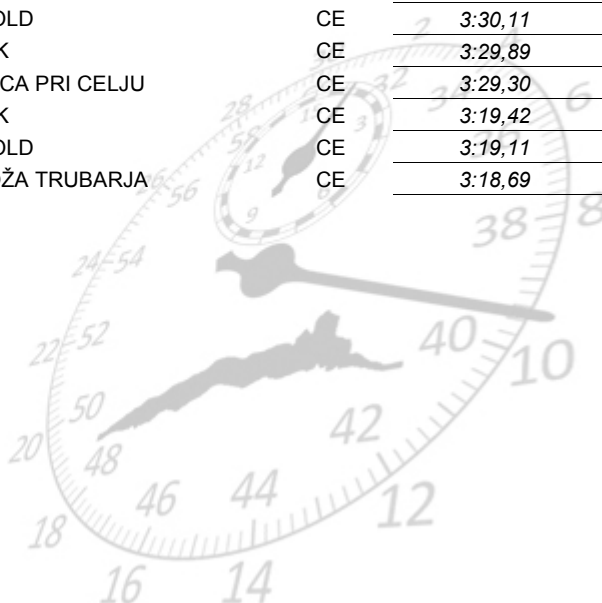

Celje, 26. maj 2015

Skupina: 3

Proga	Št.št.	Priimek in ime	Letnik	Šola	Področje	Prijavljen rezultat
1		RAVNIKAR Z. NEJA	2001	FRANJA MALGAJA ŠENTJUR	CE	47,34
2		ŽUČKO REBEKA	2001	KOZJE	CE	47,40
3		POLAK MAJA	2001	FRANJA MALGAJA ŠENTJUR	CE	43,07
4		RAZBORŠEK ŠPELA	2000	PETROVČE	CE	46,60
5		MAJA CEHNER	2000	VOJNIK	CE	44,45
6		MAŠA ŽGAJNER	2000	VOJNIK	CE	42,63
7		PODGRAJŠEK MARUŠA	2000	POD GORO	CE	47,22
8		DEJA ADAMIČ	2001	DOBRNA	CE	46,76

starejše učenke, 1000 m

Začetek: 26.05.2015, 15:30

Skupina: 1

Proga	Št.št.	Priimek in ime	Letnik	Šola	Področje	Prijavljen rezultat
1		VIDIC URŠKA	2001	PETROVČE	CE	3:58,59
2		NUŠA ŠUC	2000	ŠMARJE PRI JELŠAH	CE	3:58,00
3		PEGAN KLARISA	2001	LOČE	CE	3:56,20
4		KLARA ŠELIH	2000	II. OŠ CELJE	CE	3:54,09
5		ŽLIČAR MIŠA	2001	PETROVČE	CE	3:51,37
6		KATARINA GAJŠEK	2001	I. OŠ ŽALEC	CE	3:50,53
7		VENKO KATARINA	2000	POD GORO	CE	3:49,84
8		ARTNAK ANA	2001	FRANJA MALGAJA ŠENTJUR	CE	3:48,11
9		EVA POLAJŽER	2000	ŠMARJE PRI JELŠAH	CE	3:46,00
10		IKELJIČ SARA	2001	IV. OŠ CELJE	CE	3:44,96
11		KOMPRIVŠEK ANAMARIE	2001	FRANA ROŠA	CE	3:42,99
12		IRŠIČ IVANA	2000	OB DRAVINJI	CE	3:42,14
13		SIRK ANJA	2000	ŠTORE	CE	3:32,85
14		HERODEŽ NEŽA	2001	BRASLOVČE	CE	3:30,68
15		OCVIRK LARA	2000	PREBOLD	CE	3:30,11
16		TJAŠA KOTNIK	2000	VOJNIK	CE	3:29,89
17		ZAVRŠEK SARITA	2001	SLIVNICA PRI CELJU	CE	3:29,30
18		NINA PINTARIČ	2001	VOJNIK	CE	3:19,42
19		KOK BARBARA	2000	PREBOLD	CE	3:19,11
20		NIKA JANČIČ	2001	PRIMOŽA TRUBARJA	CE	3:18,69